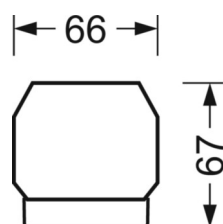

## Механика

цвет корпуса	серебристый/ белый алюминий RAL 9006
размеры (LxWxH/DxH)	1531mm x 55mm x 37mm
вес (нетто)	2kg
Вид монтажа	сборка трековых систем, световая структура

## DEEP-LINK

<https://www.regiolum.de/ru/article/19485004105>

Ссылка	LED 8000lm 830
ηLB	100 %
Φ ↓/↑	98 % / 2 %
UGR поп./вдоль	22.9 / 23.3

размеры

L	1531 mm	Длина
B	55 mm	Ширина
H	37 mm	Высота