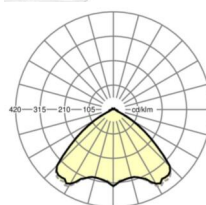

## Оптика

Оснастка	LED, цветопередача/оттенок света CRI ≥ 80 / 3000K
Допуск для координаты цветности (MacAdam)	3SDCM
Фотобиологическая безопасность (светильник)	RG1
Номинальный световой поток	7663lm
Срок службы LED	50000h L80/B10 (Tq 35°C)
светоотдача светильников	144lm/W
Угол излучения	105° (C0) / 105° (C90)
UGR поп./вдоль	22.9 / 23.3

## Механика

цвет корпуса	серебристый/ белый алюминий RAL 9006
размеры (LxWxH/DxH)	1531mm x 55mm x 37mm
вес (нетто)	2kg
Вид монтажа	сборка трековых систем, световая структура

## DEEP-LINK

<https://www.regiolum.de/ru/article/19485004105>

Ссылка	LED 8000lm 830
ηLB	100 %
Φ ↓/↑	98 % / 2 %
UGR поп./вдоль	22.9 / 23.3

размеры

L	1531 mm	Длина
B	55 mm	Ширина
H	37 mm	Высота