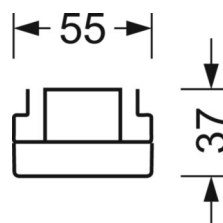

## Механика

цвет корпуса	серебристый/ белый алюминий RAL 9006
размеры (LxWxH/DxH)	1531mm x 55mm x 37mm
вес (нетто)	2kg
Вид монтажа	сборка трековых систем, световая структура

## DEEP-LINK

<https://www.regiolum.de/ru/article/19485004105>

Ссылка	LED 8000lm 830
ηLB	100 %
Φ ↓/↑	98 % / 2 %
UGR поп./вдоль	22.9 / 23.3

размеры

L	1531 mm	Длина
B	55 mm	Ширина
H	37 mm	Высота